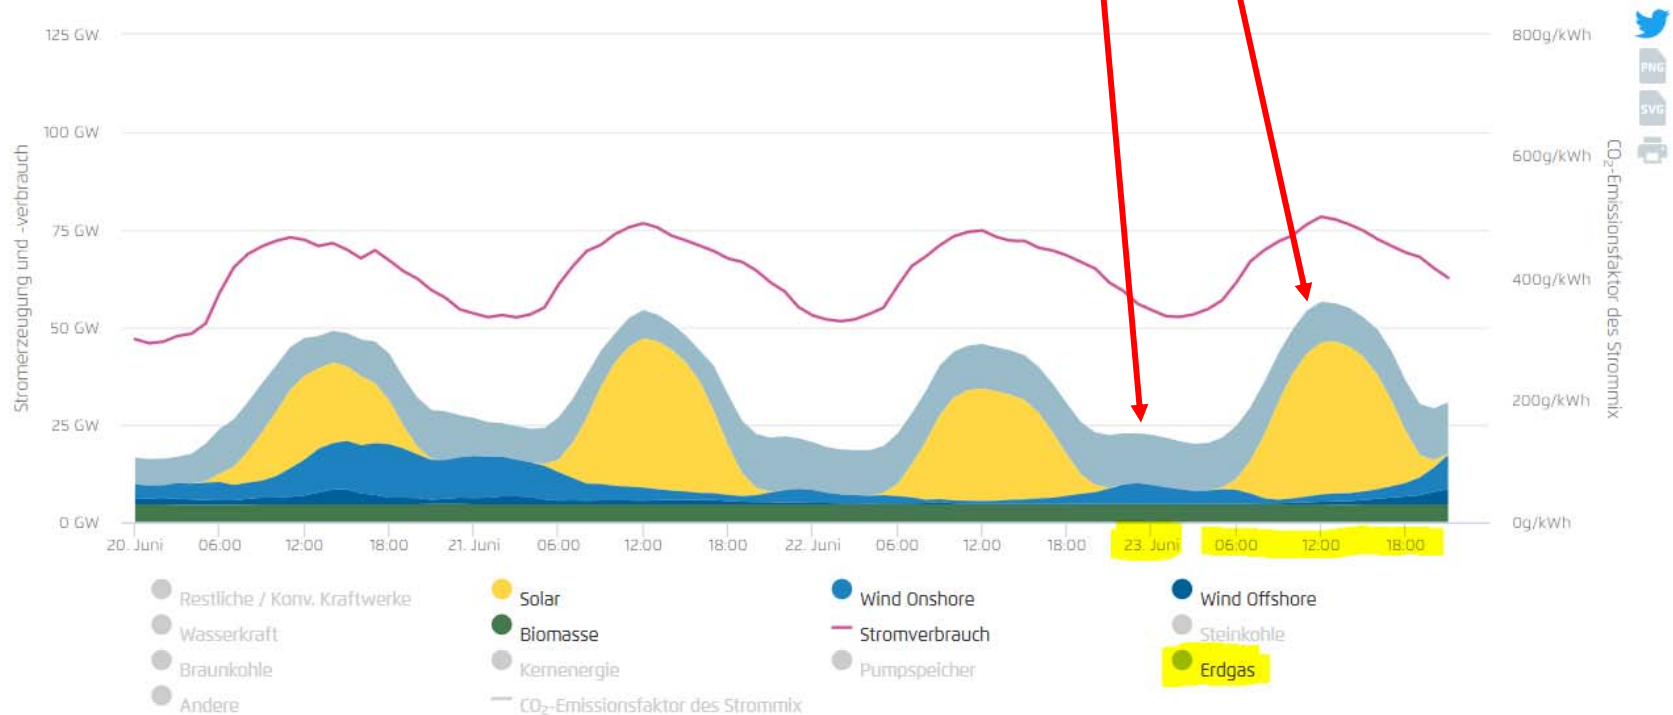

# Habeck ruft Alarmstufe des Notfallplans Gas aus – was nun folgt

9,7 – 12,8 GW Stromerzeugung mit Gaskraftwerken

## Stromerzeugung und Stromverbrauch

Agora Energiewende, Stand: 23.06.2022, 22:42

Letzten 7 Tage

Letzten 31 Tage

Letztes Jahr

20.06.2022

bis

23.06.2022

Zeitraum darstellen

# Habeck ruft Alarmstufe des Notfallplans Gas aus – was nun folgt

Strompreis schwankt zwischen 240 und 480 €/MWh

Strom-Import/Export

Letzten 7 Tage    Letzten 31 Tage    Letztes Jahr    20.06.2022    bis    23.06.2022    Zeitraum darstellen